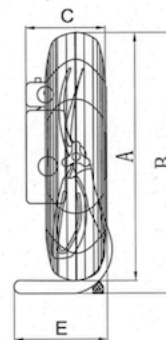

# FD 系列商務地臺風扇

- 備有 300, 350, 400, 450, 及500mm 五款尺寸。
- 風扇可調俯仰角度, 並可隨意移動, 使用方便。
- 所有型號均按 IEC60335-2-80 之標準檢測, 並已領有歐盟安全認證。
- 金屬風扇網外表經靜電噴塗處理, 美觀耐用。
- 扇葉採用鋁合金板沖壓, 平衡技術校正, 高速運轉平穩不變形。
- E 級絕緣, 內置恆溫器保護裝置, 節能靜音。
- 單相銅芯電機, 電容器輔助起動, 1/2/3 檔風隨意調節, 風力強勁。

型號 (香港規格)	型號說明	扇葉直徑 inch/mm	電機功率 W	最高轉速 RPM	最高風量 m <sup>3</sup> /h	最高噪音 dB (A)	定價 (港幣)
FD30	商務地臺扇	12" / 300	45	1300	2580	50	<b>500</b>
FD35	商務地臺扇	14" / 350	65	1300	3700	53	<b>550</b>
FD40	商務地臺扇	16" / 400	120	1400	4300	56	<b>650</b>
FD45	商務地臺扇	18" / 450	130	1400	4800	58	<b>700</b>
FD50	商務地臺扇	20" / 500	150	1400	6000	60	<b>750</b>

## 安裝尺寸 (mm)

Model No	A	B	C	D	E	F	G.W(kg)	Measurement
FD30	360	400	195	420	215	220	3.9	420x190x420
FD35	400	428	195	455	215	228	4.3	455x195x460
FD40	470	505	195	530	215	270	5.9	530x200x510
FD45	520	555	195	570	215	295	6.8	570x200x560
FD50	580	590	195	630	230	300	7.5	630x220x600