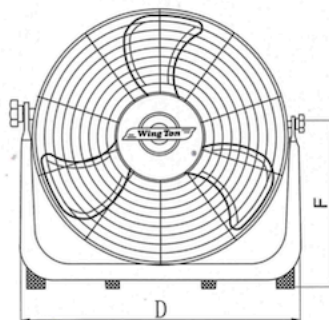

# FD 系列商務地臺風扇

- 備有 300, 350, 400, 450, 及500mm 五款尺寸。
- 風扇可調俯仰角度, 並可隨意移動, 使用方便。
- 所有型號均按 IEC60335-2-80 之標準檢測, 並已領有歐盟安全認證。
- 金屬風扇網外表經靜電噴塗處理, 美觀耐用。
- 扇葉採用鋁合金板沖壓, 平衡技術校正, 高速運轉平穩不變形。
- E 級絕緣, 內置恆溫器保護裝置, 節能靜音。
- 單相銅芯電機, 電容器輔助起動, 1/2/3 檔風隨意調節, 風力強勁。

型號 (香港規格)	型號說明	扇葉直徑 inch/mm	電機功率 W	最高轉速 RPM	最高風量 m <sup>3</sup> /h	最高噪音 dB (A)	定價 (港幣)
FD30	商務地臺扇	12" / 300	45	1300	2580	50	<b>500</b>
FD35	商務地臺扇	14" / 350	65	1300	3700	53	<b>550</b>
FD40	商務地臺扇	16" / 400	120	1400	4300	56	<b>650</b>
FD45	商務地臺扇	18" / 450	130	1400	4800	58	<b>700</b>
FD50	商務地臺扇	20" / 500	150	1400	6000	60	<b>750</b>

## 安裝尺寸 (mm)

Model No	A	B	C	D	E	F	G.W(kg)	Measurement
FD30	360	400	195	420	215	220	3.9	420x190x420
FD35	400	428	195	455	215	228	4.3	455x195x460
FD40	470	505	195	530	215	270	5.9	530x200x510
FD45	520	555	195	570	215	295	6.8	570x200x560
FD50	580	590	195	630	230	300	7.5	630x220x600